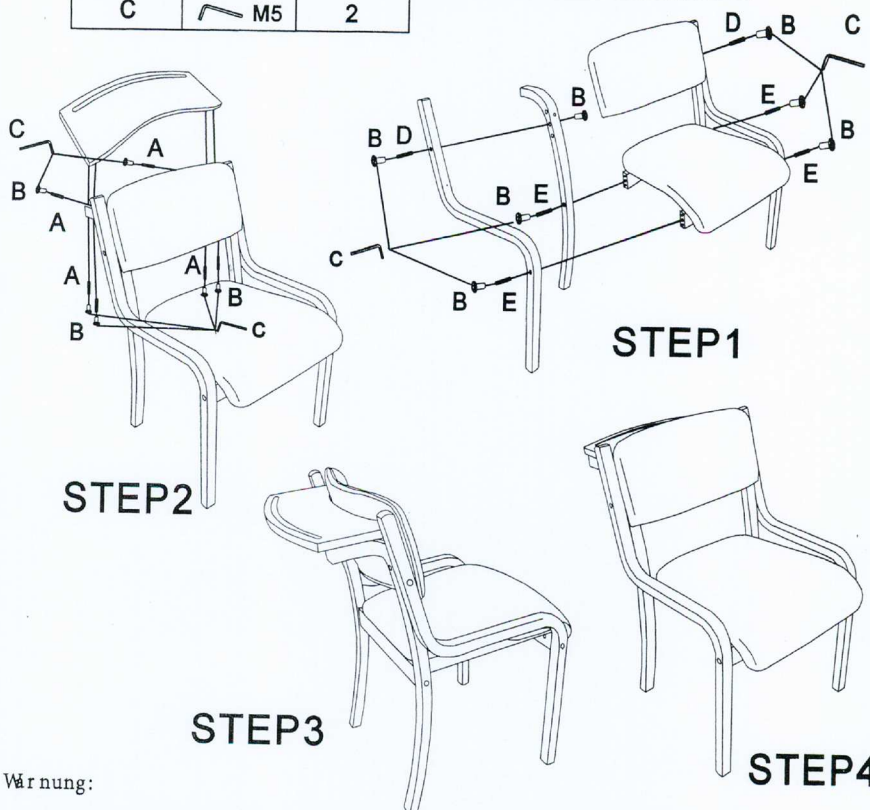

MONTAGEANLEITUNG

NO: TL-1060AS

A	 M6*40mm	6	D	 M6*50mm	2
B	 M6	14	E	 M6*70mm	4
C	 M5	2			

Warnung:

1. Nicht auf den Stuhl stellen. Verwenden Sie diesen Stuhl niemals als Leiter o. ä.
2. Verwenden Sie dieses Produkt nur für das stille Sitzen von nur einer Person
3. Benutzen Sie diesen Stuhl nicht, solange der Stuhl nicht exakt nach Montageanleitung montiert ist
4. Wenn Teile fehlen, defect, beschädigt oder abgenutzt sind, stoppen Sie die Verwendung dieses Stuhles, bis die Reparaturen mit Originalteilen vorgenommen wurden.
5. Nichtbeachtung dieser Warnungen kann zu Unfällen und schweren Verletzungen führen