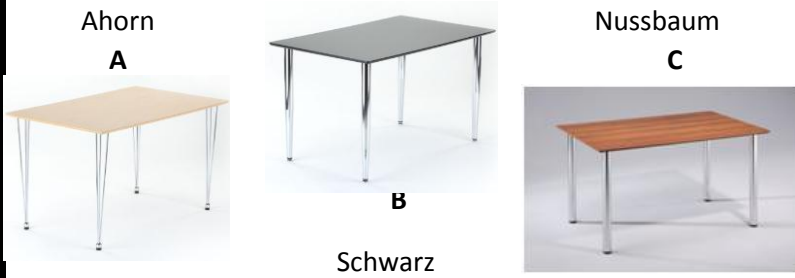

**Ambiente 120 x 75 cm**

**120 x 75 cm**

**Designtisch Preisliste**

**ACHTUNG !** Kein Einzeltischversand möglich **Mindestmenge / Mindest Bestellmenge = 5 Tische**

**Wählen Sie** zwischen **drei Tischbein-Varianten Form: A** oder **Form: B** oder **Form: C**

**massive und extra stabile Tisch-Qualität - Gestell: T-Form Rundrohr glanz-verchromt**

Abnahme (ab) Stück	Tischplatten- Größe	Einzel-Netto-Preis je Stück in EURO	Paletten- Anzahl	alles zusammen Gesamtpreis EURO	zuzüglich Versandkosten
5	75 x 75 cm	59,95 €	1	299,75 €	
<b>10</b>	<b>75 x 75 cm</b>	<b>57,50 €</b>	<b>1</b>	<b>575,00 €</b>	
15	75 x 75 cm	55,00 €	1	825,00 €	
<b>20</b>	<b>75 x 75 cm</b>	<b>53,50 €</b>	<b>2</b>	<b>1.070,00 €</b>	
30	75 x 75 cm	51,00 €	2	1.530,00 €	
<b>50</b>	<b>75 x 75 cm</b>	<b>49,95 €</b>	<b>4</b>	<b>2.497,50 €</b>	